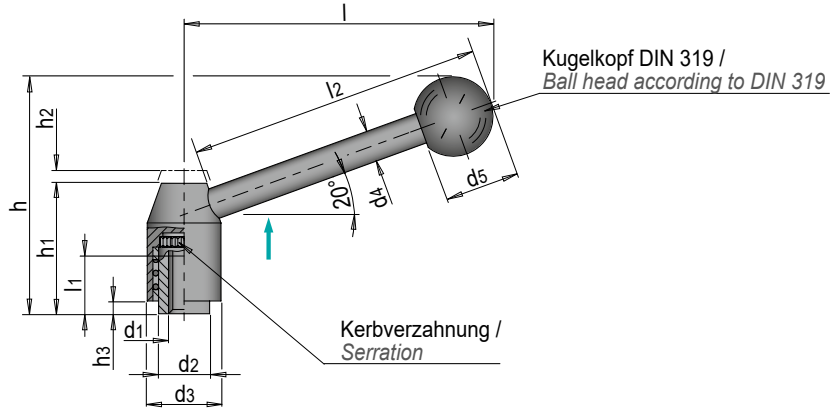

E 93350

Verstellbarer Spannhebel mit Innengewinde

Adjustable handle with internal thread

- » Schräger Hebel
- » Kugelkopf DIN 319
- » Diagonal lever
- » Ball head according to DIN 319

Mat.: Stahl, brüniert / steel, black oxidized 5.8

h	l	h1	l1 min.	d2	h2	l2	h3	d4	d5	d3	d1	Nr. / No.
59	75	33.5	11	13.5	4	70	1	8	20	21	M 8	E 93350/21/ 8
75	101	40	14	16	4.5	96	2.5	10	25	24	M10	E 93350/24/10
89	116	48.5	17	19		110	4.5	12	30	28	M12	E 93350/28/12