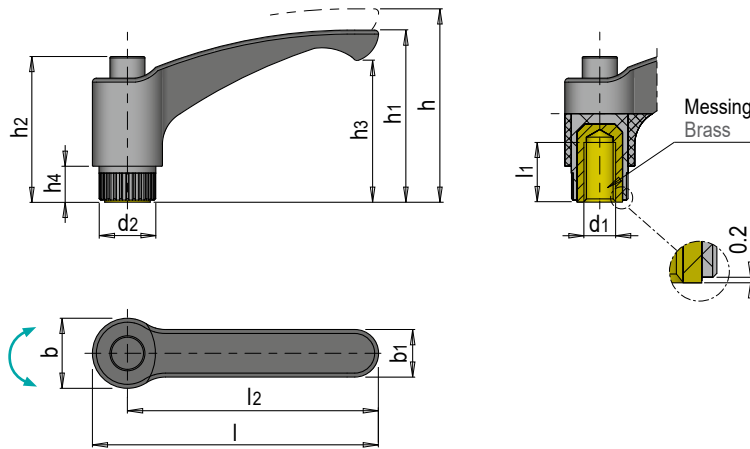

**E 93300**

**Klemmhebel mit Innengewinde, Thermoplast**

*Handle with internal thread, thermoplastic*

» Spannstellung verstellbar

» Adjustable clamping position

Mat.: Polyamid PA, glasfaserverstärkt  
polyamide PA, glass fibre reinforced

b	l	h	l1	b1	h1	d2	h2	l2	h3	h4	d1	Nr. / No.
15.5	52	36	10	11	32.5	12	29.5	44	25	6	<b>M 6</b>	E 93300/ 6
19	73.5	47	13	13.5	43	15	37.5	63	34.5	8	<b>M 8</b>	E 93300/ 8
24.5	90.5	58	18	16	54	19	47	78	44	12	<b>M10</b>	E 93300/10
26.5	109	69	20	18	64.5	21.5	54.5	95	53	13	<b>M12</b>	E 93300/12