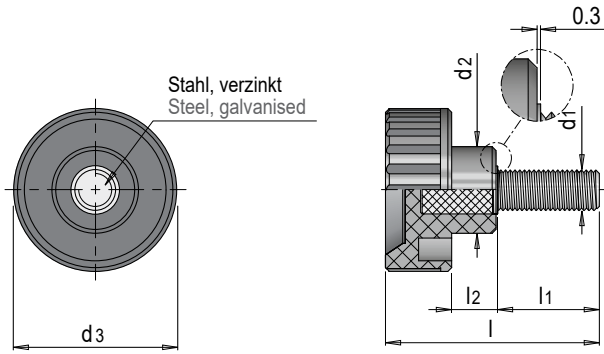

E 93212

Rändelschraube, Thermoplast

Knurled screw, thermoplastic

Mat.: Polyamid PA
Polyamide PA

l	d2	l2	d3	d1	l1	Nr. / No.
35	16	8	26	M 6	16	E 93212/ 6 x 16
39	20				20	E 93212/ 6 x 20
44	25				25	E 93212/ 6 x 25
49	30				30	E 93212/ 6 x 30
42	20	9	32	M 8	20	E 93212/ 8 x 20
47	25				25	E 93212/ 8 x 25
52	30				30	E 93212/ 8 x 30
62	40				40	E 93212/ 8 x 40
57	30	13	40	M10	30	E 93212/10 x 30