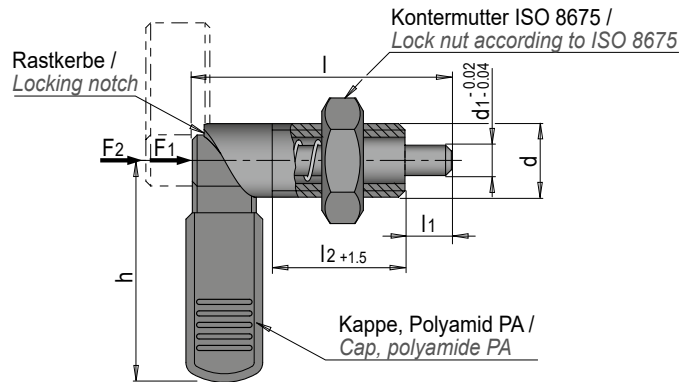

E 93054

Rastriegel mit Kunststoffkappe, mit Kontermutter

Lever indexing plunger with plastic cap, incl. locking nut

- » Raststift nitriert
- » Rastkerbe ermöglicht ein sicheres Positionieren
- » Nitrided locking pin
- » Locking notch enables safe positioning

Mat.: Stahl, brüniert / steel, black oxidized

l	h	l1	l2	F1 [N]	F2 [N]	d1	d	Nr. / No.
47	32	8	26	8	18	6	M12	E 93054/ 6/12
						8		E 93054/ 8/12
56	42	10	30	11	29		M16	E 93054/ 8/16