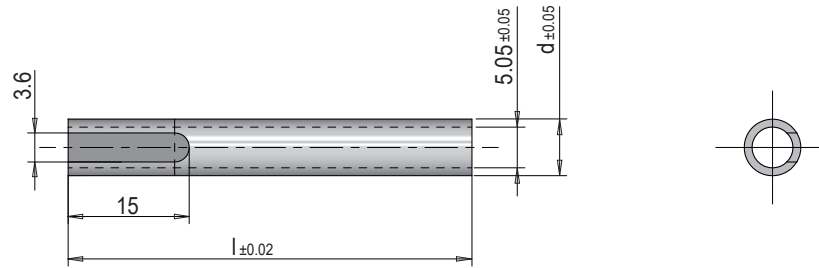

E 6774

Montagerohr

Spacer tube

Mat.: 1.4301

d	l	Nr. / No.
7	50	E 6774/MR07

Optionale Montagevariante für E 6740
optional mounting variant for E 6740