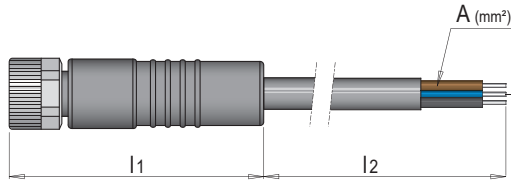

E 6615

Anschlusskabel, Buchse - M8, 3-polig

Connecting lead, female connector - M8, 3-pin

Anschlussbild / connection diagram

- 1 ... BN (braun / brown)
- 3 ... BU (blau / blue)
- 4 ... BK (schwarz / black)

t max. = 85°C

Form / Shape		A	d1	l1	d3	h3	l2	Nr. / No.
A1		3x0.25	M8x1	34	9.7	-	2000	E 6615/A1/ 2000
							5000	E 6615/A1/ 5000
B1		3x0.25	M8x1	29	9.7	18	2000	E 6615/B1/ 2000
							5000	E 6615/B1/ 5000
B2		3x0.25	M8x1	29	9.7	18	2000	E 6615/B2/ 2000
							5000	E 6615/B2/ 5000

Signal Ausgang / Signal output

schwarz / black PIN4 = UND/AND (S1-S2)