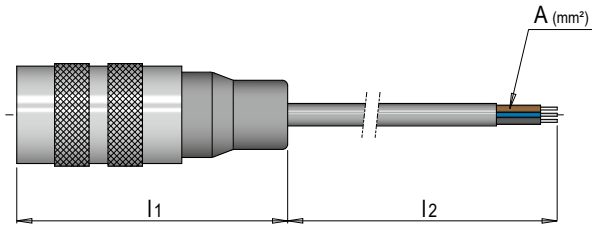

E 6600

Anschlusskabel, Buchse - M16, 3-polig

Connecting lead, female connector - M16, 3-pin

Anschlussbild / connection diagram

- 1 ... BN (braun / brown)
- 2 ... BK (schwarz / black)
- 3 ... BU (blau / blue)

t max. = 70°C

Form / Shape		A	d1	l1	d3	h3	l2	Nr. / No.
A1		3x0.5	M16x0.75	51	18.5	-	2000	E 6600/A1/ 2000
							5000	E 6600/A1/ 5000
B1		3x0.5	M16x0.75	52	20	36	2000	E 6600/B1/ 2000
							5000	E 6600/B1/ 5000