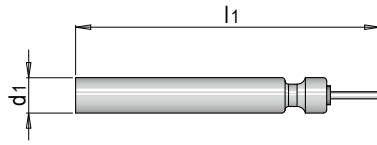

E 65855

Ersatzbatterie für Prüfleuchte

Replacement battery for test lamp

Lithiumbatterie 3V
3V lithium battery

				
			Stk. / VPE	Nr. / No.
d1	l1		Pcs. / PU	E 65855/ 4x35
4	35		2	