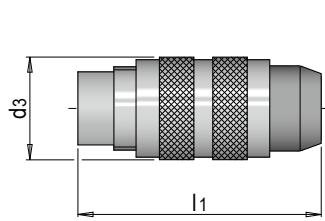

E 6572

Blindstecker, M16, 3-polig

Dummy connector, M16, 3-pole

» für E 6570 Verteilerbox

» for E 6570 Terminal block

Schaltplan / Circuit diagram Polbild / Pin assignment

d3	l1	d1	Pole / Poles	Nr. / No.
18.5	41	M16x0.75	3	E 6572/16/3