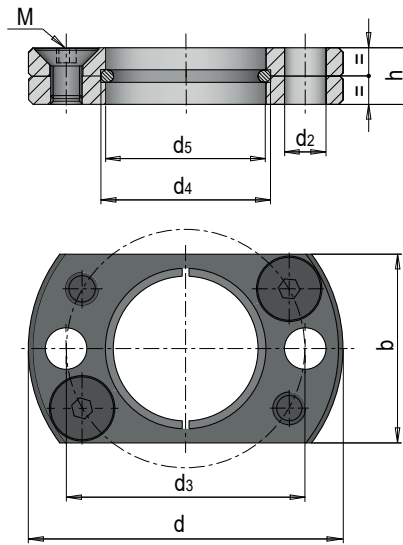

E 6421

Bundflansch

Flange with collar

VDI
3003

M	b	d	h	d2	d3	d4	d5	d1	Nr. / No.
M3	25	44	9	6.6	32	21	19.5	19	E 6421/19
M5	30	50			38	27	25.5	25	E 6421/25