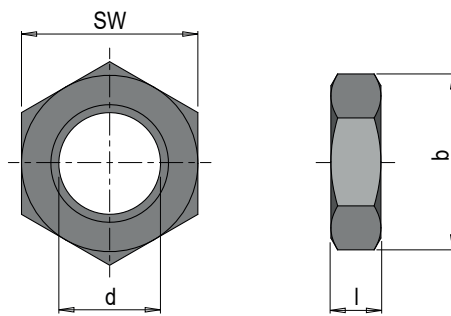

E 6420

Sechskantmutter

Hex nut

| SW | b  | l  | d         | Nr. / No.     |
|----|----|----|-----------|---------------|
| 24 | 28 | 8  | M16 x 1,5 | E 6420/16x1,5 |
|    |    |    | M16 x 2   | E 6420/16x2   |
| 36 | 42 | 10 | M24 x 1,5 | E 6420/24x1,5 |