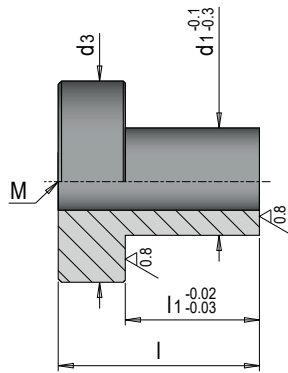

E 6034

Klemmpilz

Mushroom-shaped clamping piece

3.2/

Mat.: 1.2842 ≈ 58 HRC

M	l	d3	d1	l1	Nr. / No.
M 8	25	30	16	15	E 6034/16 x 15
	30			20	E 6034/16 x 20
	35			25	E 6034/16 x 25
	42			32	E 6034/16 x 32