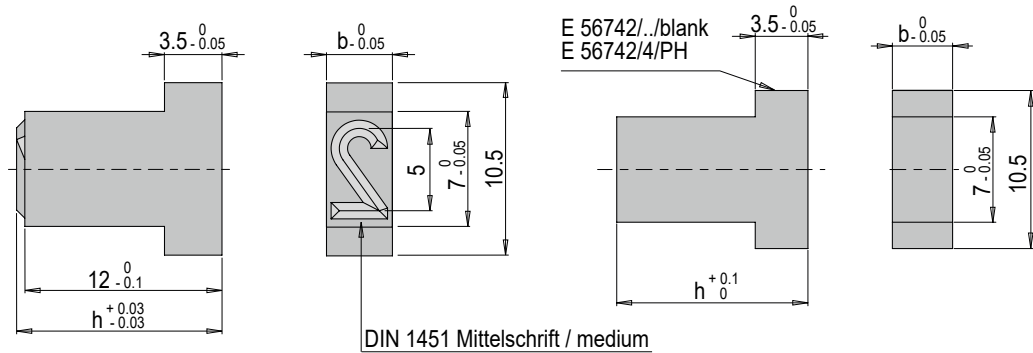

E 56742

Prägestempeleinsatz

Embossing stamp insert

Mat.: 1.2379 ≈ 62 HRC

h	b	Ziffer / Digit	Nr. / No.
12.5	4	0	E 56742/ 4/0
		1	E 56742/ 4/1
		2	E 56742/ 4/2
		3	E 56742/ 4/3
		4	E 56742/ 4/4
		5	E 56742/ 4/5
		6	E 56742/ 4/6
		7	E 56742/ 4/7
		8	E 56742/ 4/8
		9	E 56742/ 4/9
		-	E 56742/ 4/BS
12		keine Ziffer / no digit	E 56742/ 4/PH
12.7			E 56742/ 4/blank
	8		E 56742/ 8/blank