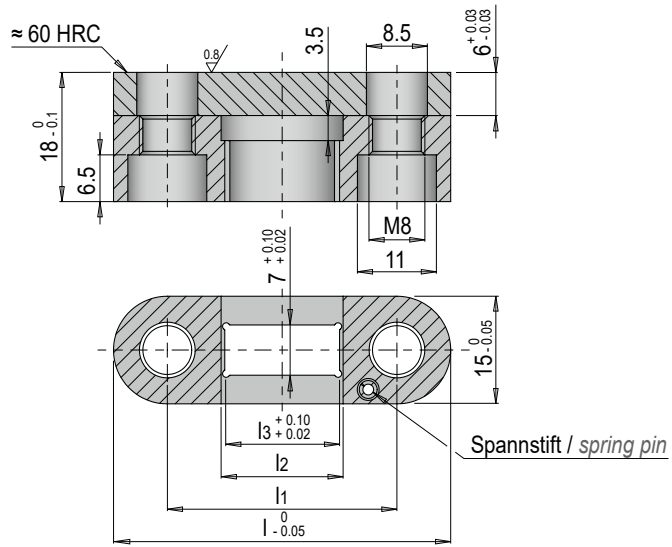

E 5674

Prägestempelhalter

Embossing stamp holder

Mat.: 1.2842

l1	l2	l3	l	z ¹⁾	Nr. / No.
32	17	16	47	4	E 5674/47/ 4
40	25	24	55	6	E 5674/55/ 6
48	33	32	63	8	E 5674/63/ 8

1) z: Anzahl von Prägestempeleinsätzen E 56742 mit b=4 / z: number of embossing stamp inserts E 56742 with b=4