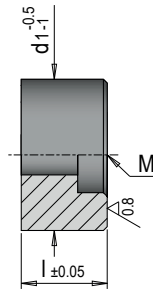

E 5302

Distanzscheibe

Spacer disc

Mat.: 1.2842      ≈ 58 HRC

3.2/

M	d1	l	Nr. / No.
M 4	16	6.2	E 5302/16 x 6,2
		7.2	E 5302/16 x 7,2
		10.2	E 5302/16 x 10,2
		22.2	E 5302/16 x 22,2
		27.2	E 5302/16 x 27,2
M 5	20	6.2	E 5302/20 x 6,2
		10.2	E 5302/20 x 10,2
		22.2	E 5302/20 x 22,2
	30	27.2	E 5302/20 x 27,2
		6.2	E 5302/30 x 6,2
		10.2	E 5302/30 x 10,2
		22.2	E 5302/30 x 22,2
		27.2	E 5302/30 x 27,2