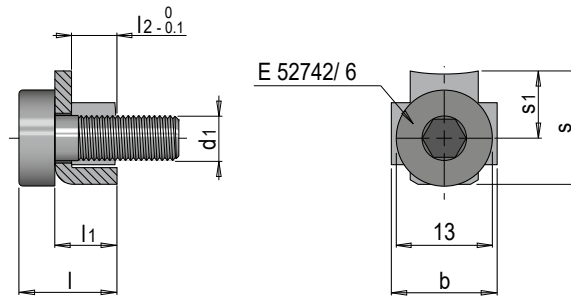

**E 5274**

**Haltestück gestanz**

*Retainer clip punched*

Mat.: 1.0330

b	l	l1	l2	s	s1	d1	Nr. / No.
14	13.5	8.5	5.9	15	9	M 6	E 5274/ 6