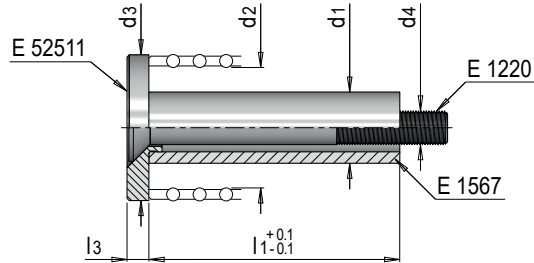

**E 5251**

**Käfighalter kurz, mit Rohr**

*Cage retainer, short, with sleeve*

d4	l3	d1	d3	d2	l1	Nr. / No.
M 8	5	16	23.5	20	30	E 5251/20x30
					40	E 5251/20x40
					50	E 5251/20x50
					63	E 5251/20x63
					80	E 5251/20x80
			28.5	25	30	E 5251/25x30
					40	E 5251/25x40
					50	E 5251/25x50
					63	E 5251/25x63
					80	E 5251/25x80
		37.5	32	30	E 5251/32x30	
				40	E 5251/32x40	
				50	E 5251/32x50	
				63	E 5251/32x63	
				80	E 5251/32x80	
		45.5	40	30	E 5251/40x30	
				40	E 5251/40x40	
				50	E 5251/40x50	
				63	E 5251/40x63	
				80	E 5251/40x80	
55.5	50	30	E 5251/50x30			
		40	E 5251/50x40			
		50	E 5251/50x50			
		63	E 5251/50x63			
		80	E 5251/50x80			
M12	7	25	67	63	40	E 5251/63x40
					50	E 5251/63x50
					63	E 5251/63x63
					80	E 5251/63x80
					80	E 5251/63x80

1) l1a: Käfighalter abstimmen / l1a: Adjust cage retainer