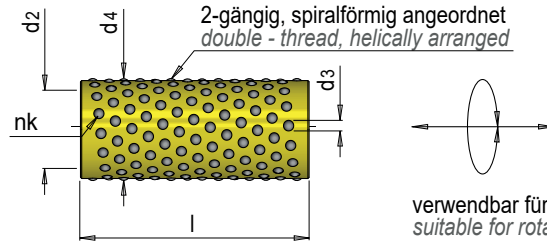

E 5213

Kugelkäfig

Ball cage

Mat.: 1.3505 / Messing/brass

d4	d3	nk ¹⁾	d2	l	Nr. / No.
6	1	24	4	10	E 5213/ 4 x 10
		36		15	E 5213/ 4 x 15
		54		20	E 5213/ 4 x 20
		68		25	E 5213/ 4 x 25
7	1	32	5	10	E 5213/ 5 x 10
		48		15	E 5213/ 5 x 15
		72		20	E 5213/ 5 x 20
		88		25	E 5213/ 5 x 25
		104		30	E 5213/ 5 x 30
9	1.5	48	6	15	E 5213/ 6 x 15
		56		20	E 5213/ 6 x 20
		72		25	E 5213/ 6 x 25
		88		30	E 5213/ 6 x 30
11	1.5	48	8	15	E 5213/ 8 x 15
		64		20	E 5213/ 8 x 20
		72		25	E 5213/ 8 x 25
		88		30	E 5213/ 8 x 30
		104		36	E 5213/ 8 x 36
		124		45	E 5213/ 8 x 45
14	2	40	10	15	E 5213/10 x 15
		56		20	E 5213/10 x 20
		72		25	E 5213/10 x 25
		88		30	E 5213/10 x 30
		104		36	E 5213/10 x 36
		128		45	E 5213/10 x 45
16	2	48	12	15	E 5213/12 x 15
		72		20	E 5213/12 x 20
		84		25	E 5213/12 x 25
		114		30	E 5213/12 x 30
		132		36	E 5213/12 x 36
		162		45	E 5213/12 x 45
		204		56	E 5213/12 x 56
		264		71	E 5213/12 x 71
22	3	40	16	20	E 5213/16 x 20
		68		30	E 5213/16 x 30
		88		36	E 5213/16 x 36
		112		45	E 5213/16 x 45
		140		56	E 5213/16 x 56
25	3	96	19	30	E 5213/19 x 30
		120		36	E 5213/19 x 36
		152		45	E 5213/19 x 45
		200		56	E 5213/19 x 56
		264		71	E 5213/19 x 71

1) nk: Anzahl Stahlkugeln / nk: number of steel balls