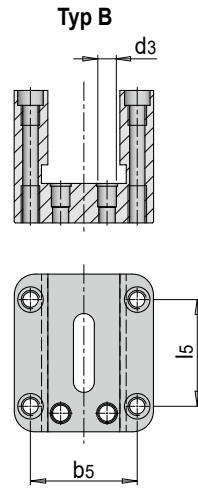

E 33604

Schieberführung

Slide guide

Mat.: 1.2363 ≈ 60 HRC

Typ / Type	b	l	r1	b2	s2	b3	d3	s3	s4	b5	M	d5	l5	b1	Nr. / No.
A	28	38	6	16.5	5	16	6	9	32	4	M 5	M 4	25	12	E 33604/12
A	42	50	7	26	5	25	8	12	42	7	M 8	M 6	34	22	E 33604/22
B	60	68	9	37	8	30	8	17	57	46	M 8	M 6	46	31	E 33604/31