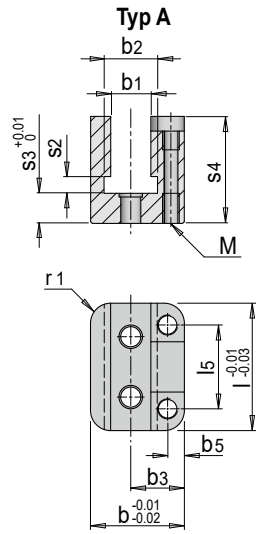

E 33604

Schieberführung

Slide guide

Mat.: 1.2363 ≈ 60 HRC

Typ / Type	b	l	r1	b2	s2	b3	d3	s3	s4	b5	M	d5	l5	b1	Nr. / No.
A	28	38	6	16.5	5	16	6	9	32	4	M 5	M 4	25	12	E 33604/12
A	42	50	7	26	5	25	8	12	42	7	M 8	M 6	34	22	E 33604/22
B	60	68	9	37	8	30	8	17	57	46	M 8	M 6	46	31	E 33604/31