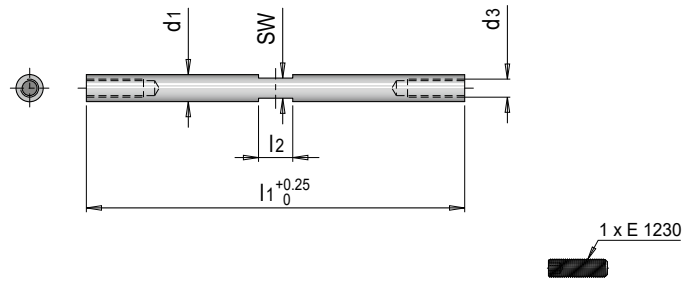

E 3218

Verlängerung für Auswerfeinheit flexibel

Extension unit for E 3200, E 3202

Mat.: 1.7225 ≈ 30 HRC

d3	l2	SW	d1	l1	Nr. / No.
M 4	9	3/16"	6	50	E 3218/ 6/ 50
				100	E 3218/ 6/100
M 5		1/4"	8	50	E 3218/ 8/ 50
				100	E 3218/ 8/100