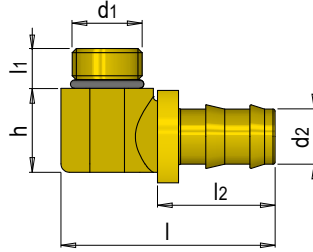

E 28651

Winkelstück 90° mit Schnellstecktülle

Quick-fit hose nozzle 90°

Dichtungen: FKM  
Sealings: FKM

t max = 150°C  
p max = 16 bar

h	l	l1	l2	d1	d2	Nr. / No.
20	51	9.5	28	G3/8"	10	E 28651/3/8/C10
					13	E 28651/3/8/C13