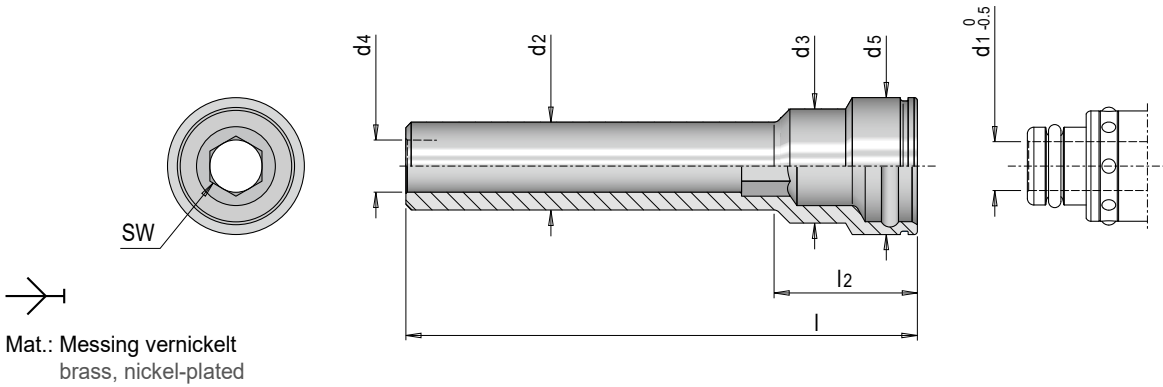

**E 2811**

**Buchse mit Verlängerung, System RPL-Stäubli**

*Socket with extension, RPL-Stäubli system*

**STÄUBLI**

Mat.: Messing vernickelt  
brass, nickel-plated

SW	l2	d3	d4	d5	d1	d2	d2 für / d2 for	l	Nr. / No.
14	43	25	12	32	12	17.2	G3/8"	150	E 2811/12/3/8/150
						21.3	G1/2"	250	E 2811/12/3/8/250
									E 2811/12/1/2/250