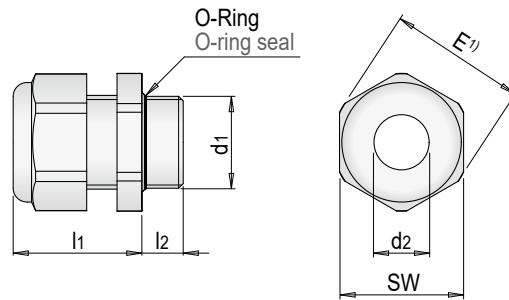

E 27421

Kabelverschraubung

Cable gland

Mat.: Kunststoff PA / plastic PA

Schutzart / protection class IP68

t max. = 100°C

E ¹⁾	SW	Nm ²⁾	l1	l2	d1	d2 ³⁾	Nr. / No.
26.5	24	4.5	27	9	M20x1.5	5-9	E 27421/20/ 5
30	27	5	28	11	M25x1.5	10-14	E 27421/20/10
36.5	33		31			9-16	E 27421/25/ 9
						13-18	E 27421/25/13
47	42	6.5	39	11.5	M32x1.5	13-20	E 27421/32/13
						18-25	E 27421/32/18

1) E: Eckmaß / E: Width across corners

2) Nm: Anzugsdrehmoment / Nm: Tightening torque

3) d2: Klemmbereich / d2: Clamping range