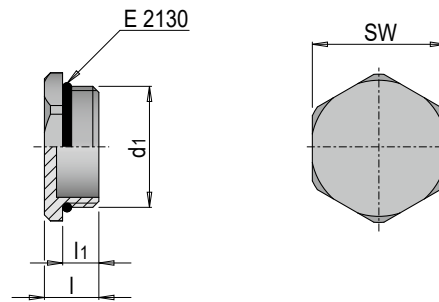

E 2740

Blindstopfen für Sockelgehäuse

Blank plug for socket housing

Mat.: 2.0401 vernickelt / nickel-plated

l	l1	SW	d1	Nr. / No.
9	6	22	M20x1.5	E 2740/20 x 1,5
10	6.5	28	M25x1.5	E 2740/25 x 1,5
10.5	7	35	M32x1.5	E 2740/32 x 1,5