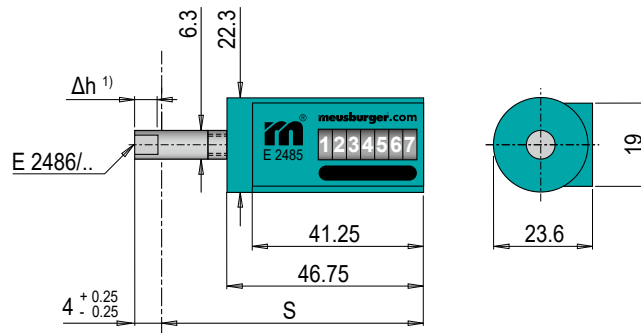

E 2485

Zykluszähler mechanisch, zylindrisch, links

Mechanical cycle counter, cyl., left

» nicht rückstellbar

» not resettable

t max. = 120°C

S	Nr. / No.
56	E 2485/ 56
66	E 2485/ 66
76	E 2485/ 76
96	E 2485/ 96
116	E 2485/116
196	E 2485/196

1) Δh: Schaltweg min 3,5mm / Δh: Contact travel not less than 3.5mm