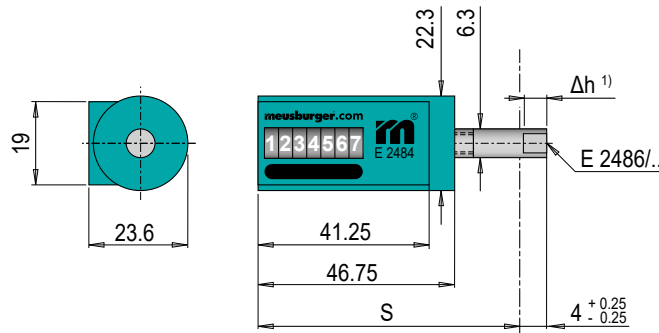

E 2484

Zykluszähler mechanisch, zylindrisch, rechts

Mechanical cycle counter, cyl., right

» nicht rückstellbar

» not resettable

t max. = 120°C

S	Nr. / No.
56	E 2484/ 56
66	E 2484/ 66
76	E 2484/ 76
96	E 2484/ 96
116	E 2484/116
196	E 2484/196

1) Δh: Schaltweg min 3,5mm / Δh: Contact travel not less than 3.5mm