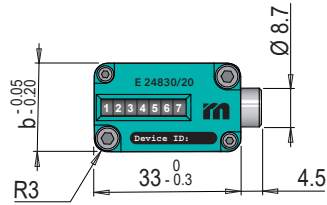

E 24830

Zykluszähler Mini

Cycle counter, mini

- » nicht rückstellbar
- » für kleinste Einbau Räume
- » not resettable
- » for small installation spaces

t max. = 120°C

b 20	Nr. / No. E 24830/20
---------	-------------------------