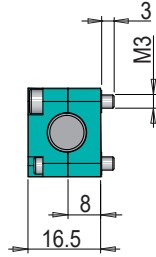

E 24830

Zykluszähler Mini

Cycle counter, mini

- » nicht rückstellbar
- » für kleinste Einbau Räume
- » not resettable
- » for small installation spaces

t max. = 120°C

b 20	Nr. / No. E 24830/20
---------	-------------------------