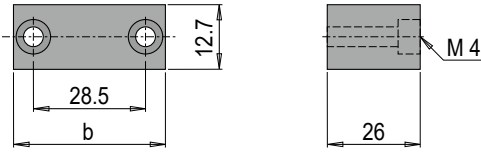

E 2482

**Anschlagleiste für Zykluszähler**

*Buffer for cycle counter*

<b>b</b> 38	<b>Nr. / No.</b> E 2482/38
----------------	-------------------------------