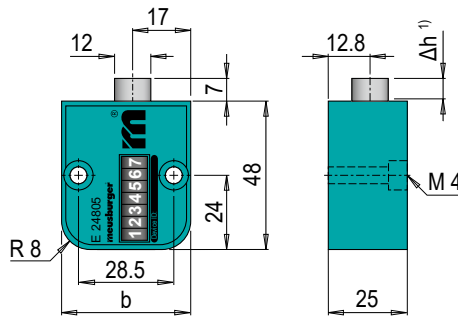

**E 24805**

**Zykluszähler mechanisch, Hochtemperatur**

*Mechanical cycle counter, high temperature*

» nicht rückstellbar

» not resettable

t max. = 150°C

<b>b</b>	<b>Nr. / No.</b>
38	E 24805/38

1) Δh: Schaltweg min 5mm / Δh: Contact travel not less than 5mm