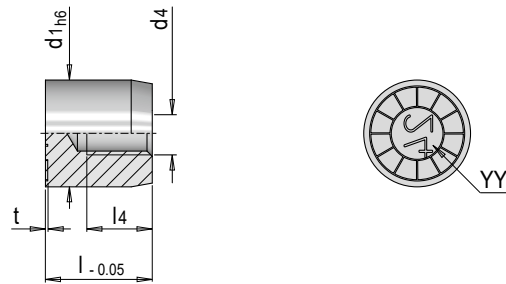

E 24760

Stempel Monat, markierbar

Month stamp, markable

Mat.: 1.2343 ≈ 45 HRC

t	l4	l	d4	d1	YY ¹⁾	Nr. / No.
0.2	6	10	M 4	6	Jahr / Year	E 24760/ 6/YY
				8	Jahr / Year	E 24760/ 8/YY
				10	Jahr / Year	E 24760/10/YY
0.25	6	10	M 6	12	Jahr / Year	E 24760/12/YY
0.3				16	Jahr / Year	E 24760/16/YY

1) YY: Bestellbeispiel mit Jahreszahl 2024: E 24760/ 6/24 / YY: Order example with year 2024: E 24760/ 6/24

MONTAGE MOUNTING