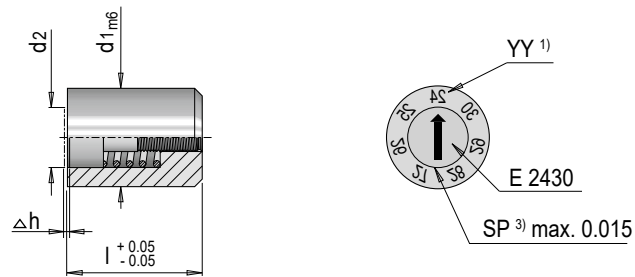

E 2424

Stempel kurz Jahr

Year stamp, short

Mat.: 1.4112      ≈ 52 HRC

Δh	l	d2	d1	YY <sup>1)</sup>	Nr. / No.
0.2	4	1.4	2.6	Jahr / Year	E 2424/ 2,6/YY
		1.5	3	Jahr / Year	E 2424/ 3 /YY
0.25	5	2.1	4	Jahr / Year	E 2424/ 4 /YY
0.2	8	3.1	5	Jahr / Year	E 2424/ 5 /YY
			6	Jahr / Year	E 2424/ 6 /YY
			8	Jahr / Year	E 2424/ 8 /YY
0.25	10	4.4	8	Jahr / Year	E 2424/ 8 /YY
0.35	12	5.2	10	Jahr / Year	E 2424/10 /YY
	14	6.2	12	Jahr / Year	E 2424/12 /YY

1) YY: Bestellbeispiel mit Startjahr 2024: E 2424/ 6/24 / YY: Order example with starting year 2024: E 2424/ 6/24

2) d1 <sup>H7</sup>: Bei Bedarf einkleben / d1 H7: Glue in if required

3) SP: Luftspalt / SP: Air gap