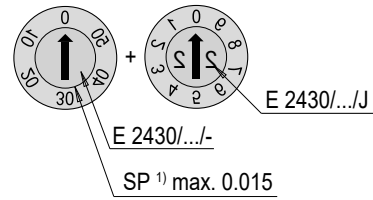

E 2421 C

Stempel kurz Kalenderwochen-Kombi

Stamp, short, weeks combination

Mat.: 1.4112 ≈ 52 HRC

Δh	l	d2	d1	J	Nr. / No.
0.25	5	2.1	4	22	E 2421 C/ 4/22
				23	E 2421 C/ 4/23
				24	E 2421 C/ 4/24
0.2	8	3.1	5	22	E 2421 C/ 5/22
				23	E 2421 C/ 5/23
				24	E 2421 C/ 5/24
			6	22	E 2421 C/ 6/22
				23	E 2421 C/ 6/23
				24	E 2421 C/ 6/24
0.25	10	4.4	8	22	E 2421 C/ 8/22
				23	E 2421 C/ 8/23
				24	E 2421 C/ 8/24
0.35	12	5.2	10	22	E 2421 C/10/22
				23	E 2421 C/10/23
	14	6.2	12	22	E 2421 C/12/22
				23	E 2421 C/12/23
				24	E 2421 C/12/24

1) SP: Luftspalt / SP: Air gap

2) d1^{H7}: Bei Bedarf einkleben / d1^{H7}: Glue in if required

MONTAGE MOUNTING

BEISPIEL EXAMPLE