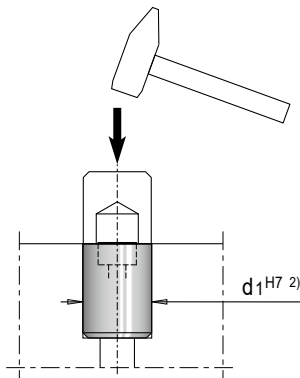

E 2421 C

Stempel kurz Kalenderwochen-Kombi

Stamp, short, weeks combination

Mat.: 1.4112 ≈ 52 HRC

Δh	l	d2	d1	J	Nr. / No.
0.25	5	2.1	4	22	E 2421 C/ 4/22
				23	E 2421 C/ 4/23
				24	E 2421 C/ 4/24
0.2	8	3.1	5	22	E 2421 C/ 5/22
				23	E 2421 C/ 5/23
				24	E 2421 C/ 5/24
			6	22	E 2421 C/ 6/22
				23	E 2421 C/ 6/23
				24	E 2421 C/ 6/24
0.25	10	4.4	8	22	E 2421 C/ 8/22
				23	E 2421 C/ 8/23
				24	E 2421 C/ 8/24
0.35	12	5.2	10	22	E 2421 C/10/22
				23	E 2421 C/10/23
	14	6.2	12	22	E 2421 C/12/22
				23	E 2421 C/12/23
				24	E 2421 C/12/24

1) SP: Luftspalt / SP: Air gap

2) d1^{H7}: Bei Bedarf einkleben / d1^{H7}: Glue in if required

MONTAGE MOUNTING

BEISPIEL EXAMPLE