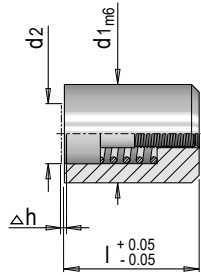

E 2421 C

Stempel kurz Kalenderwochen-Kombi

Stamp, short, weeks combination

Mat.: 1.4112 ≈ 52 HRC

Δh	l	d2	d1	J	Nr. / No.
0.25	5	2.1	4	22	E 2421 C/ 4/22
				23	E 2421 C/ 4/23
				24	E 2421 C/ 4/24
0.2	8	3.1	5	22	E 2421 C/ 5/22
				23	E 2421 C/ 5/23
				24	E 2421 C/ 5/24
			6	22	E 2421 C/ 6/22
				23	E 2421 C/ 6/23
				24	E 2421 C/ 6/24
0.25	10	4.4	8	22	E 2421 C/ 8/22
				23	E 2421 C/ 8/23
				24	E 2421 C/ 8/24
0.35	12	5.2	10	22	E 2421 C/10/22
				23	E 2421 C/10/23
	14	6.2	12	22	E 2421 C/12/22
				23	E 2421 C/12/23
				24	E 2421 C/12/24

1) SP: Luftspalt / SP: Air gap

2) d1^{H7}: Bei Bedarf einkleben / d1^{H7}: Glue in if required

MONTAGE MOUNTING

BEISPIEL EXAMPLE