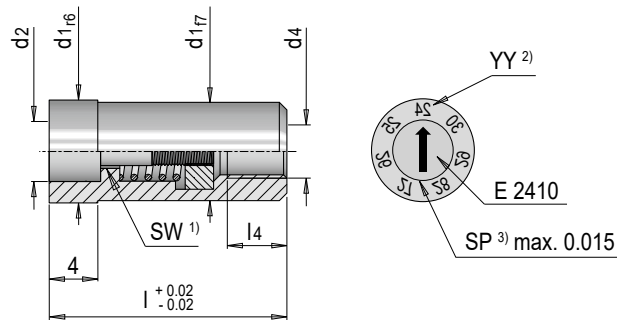

E 24045

Stempel lang Jahr, ohne Höhenverstellung

Year stamp with fixed height, long

Mat.: 1.4112 ≈ 52 HRC

SW ¹⁾	l4	l	d4	d2	d1	YY ²⁾	Nr. / No.
2	3	14	M 2	2.5	4	Jahr / Year	E 24045/ 4/YY
		17	M 3	3.1	5	Jahr / Year	E 24045/ 5/YY
3	5	20	M 4	4.6	6	Jahr / Year	E 24045/ 6/YY
			M 5		8	Jahr / Year	E 24045/ 8/YY
			M 6		10	Jahr / Year	E 24045/10/YY
4	7	25	M 6	6.4	12	Jahr / Year	E 24045/12/YY
5	9	33	M 8	8.4	16	Jahr / Year	E 24045/16/YY

1) SW: Schlüsselweite zur Montage von der Trennebene / SW: Wrench size for installation from the split line face

2) YY: Bestellbeispiel mit Startjahr 2024: E 24045/ 6/24 / YY: Order example with starting year 2024: E 24045 / 6/24