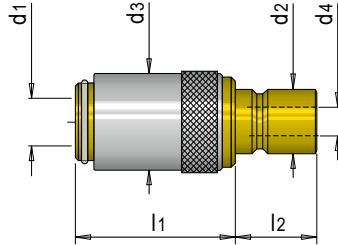

E 2398

Adapterkupplung mit Nippel System USA

Adapter coupler with fitting, USA system

 200°C

 150°C

PN 15 bar

Mat.: 2.0401 (CuZn)

l1	l2	d3	d4	d1	d2	Nr. / No.
29	15.5	17	6	9.4	13.5	E 2398/ 9,4/13,5
37	10.5	23		13.5	9.4	E 2398/13,5/ 9,4