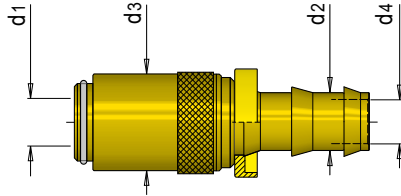

E 236..

Kupplung mit Schnellstecktülle verschließend, System USA

Shut-off coupler with quick-fit nozzle, System USA

200°C

150°C

PN

15 bar

E 23605

E 23625

E 23645

Mat.: 2.0401 (CuZn)

d3	d4	d1	d2	Nr. / No.	Nr. / No.	Nr. / No.
17	6	9.4	10	E 23605/ 9,4/10	E 23625/ 9,4/10	E 23645/ 9,4/10
	7			E 23605/13,5/13	E 23625/13,5/13	E 23645/13,5/13
23	9	13.5	13			