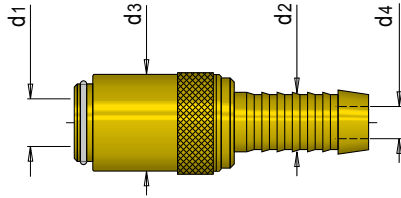

E 236..

Kuplung mit Schlauchtülle verschließend System USA

Coupler with shut-off hose nozzle, USA system

-  Oil 200°C
-  Water 150°C
-  PN 15 bar

E 2360

E 2362

E 2364

Mat.: 2.0401 (CuZn)

d3	d4	d1	d2	Nr. / No.	Nr. / No.	Nr. / No.
17	6	9.4	9	E 2360/ 9,4/ 9	E 2362/ 9,4/ 9	E 2364/ 9,4/ 9
23	9	13.5	13	E 2360/13,5/13	E 2362/13,5/13	E 2364/13,5/13

 Weitere Maße finden Sie im Webshop. Weitere Informationen finden Sie im Informationsteil.  
 For more dimensions visit the web shop. You can find more information in the information section.