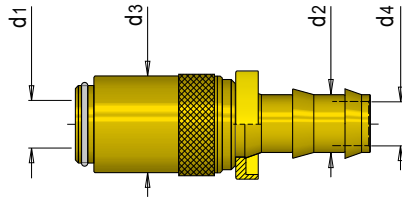

E 236..

Kupplung mit Schnellstecktülle verschließend, System USA

Shut-off coupler with quick-fit nozzle, System USA

200°C

150°C

PN

15 bar

E 23605

E 23625

E 23645

Mat.: 2.0401 (CuZn)

d3	d4	d1	d2	Nr. / No.	Nr. / No.	Nr. / No.
17	6	9.4	10	E 23605/ 9,4/10	E 23625/ 9,4/10	E 23645/ 9,4/10
	7			E 23605/13,5/13	E 23625/13,5/13	E 23645/13,5/13
23	9	13.5	13			