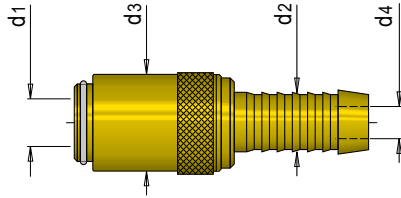

E 236..

Kuplung mit Schlauchtülle verschließend System USA

Coupler with shut-off hose nozzle, USA system

-  Oil 200°C
-  Water 150°C
-  PN 15 bar

E 2360

E 2362

E 2364

Mat.: 2.0401 (CuZn)

d3	d4	d1	d2	Nr. / No.	Nr. / No.	Nr. / No.
17	6	9.4	9	E 2360/ 9,4/ 9	E 2362/ 9,4/ 9	E 2364/ 9,4/ 9
23	9	13.5	13	E 2360/13,5/13	E 2362/13,5/13	E 2364/13,5/13

 Weitere Maße finden Sie im Webshop. Weitere Informationen finden Sie im Informationsteil.
 For more dimensions visit the web shop. You can find more information in the information section.