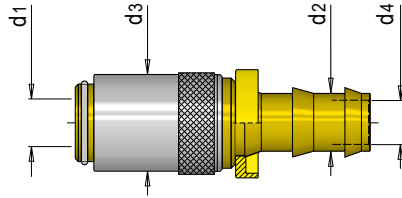

E 235..

Kuplung mit Schnellstecktülle, System USA

Coupler with quick-fit nozzle, System USA

200°C

150°C

PN 15 bar

E 23505

E 23525

E 23545

Mat.: 2.0401 (CuZn)

d3	d4	d1	d2	Nr. / No.	Nr. / No.	Nr. / No.
17	6	9.4	10	E 23505/ 9,4/10 E 23505/13,5/13	E 23525/ 9,4/10 E 23525/13,5/13	E 23545/ 9,4/10 E 23545/13,5/13
	7					
23	9	13.5	13			

Weitere Maße finden Sie im Webshop. Weitere Informationen finden Sie im Informationsteil.
For more dimensions visit the web shop. You can find more information in the information section.