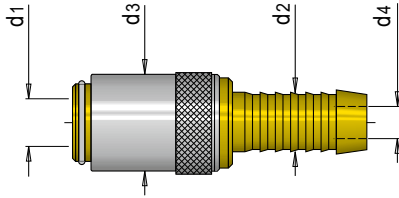

E 235..

Kuplung mit Schlauchtülle System USA

Coupler with hose nozzle, USA system

-  Oil 200°C
-  Water 150°C
- PN** 15 bar

Mat.: 2.0401 (CuZn)

d3	d4	d1	d2	Nr. / No.	Nr. / No.	Nr. / No.
17	6	9.4	9	E 2350/ 9,4/ 9	E 2352/ 9,4/ 9	E 2354/ 9,4/ 9
23	9	13.5	13	E 2350/13,5/13	E 2352/13,5/13	E 2354/13,5/13