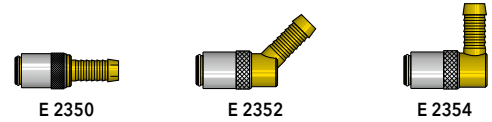

E 235..

Kuplung mit Schlauchtülle System USA

Coupler with hose nozzle, USA system

-  Oil 200°C
-  Water 150°C
- PN** 15 bar

Mat.: 2.0401 (CuZn)

d3	d4	d1	d2	Nr. / No.	Nr. / No.	Nr. / No.
17	6	9.4	9	E 2350/ 9,4/ 9	E 2352/ 9,4/ 9	E 2354/ 9,4/ 9
23	9	13.5	13	E 2350/13,5/13	E 2352/13,5/13	E 2354/13,5/13