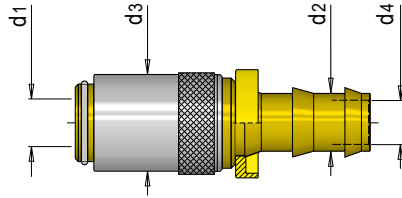

E 235..

Kuplung mit Schnellstecktülle, System USA

Coupler with quick-fit nozzle, System USA

200°C

150°C

PN 15 bar

E 23505

E 23525

E 23545

Mat.: 2.0401 (CuZn)

d3	d4	d1	d2	Nr. / No.	Nr. / No.	Nr. / No.
17	6	9.4	10	E 23505/ 9,4/10	E 23525/ 9,4/10	E 23545/ 9,4/10
	7			E 23505/13,5/13	E 23525/13,5/13	E 23545/13,5/13
23	9	13.5	13			

Weitere Maße finden Sie im Webshop. Weitere Informationen finden Sie im Informationsteil.  
For more dimensions visit the web shop. You can find more information in the information section.