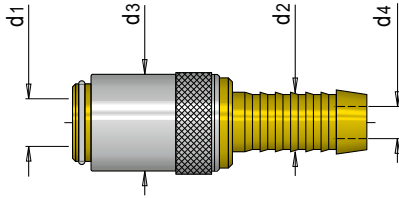

E 235..

Kuplung mit Schlauchtülle System USA

Coupler with hose nozzle, USA system

-  Oil 200°C
-  Water 150°C
- PN** 15 bar

E 2350

E 2352

E 2354

Mat.: 2.0401 (CuZn)

d3	d4	d1	d2	Nr. / No.	Nr. / No.	Nr. / No.
17	6	9.4	9	E 2350/ 9,4/ 9	E 2352/ 9,4/ 9	E 2354/ 9,4/ 9
23	9	13.5	13	E 2350/13,5/13	E 2352/13,5/13	E 2354/13,5/13

 Weitere Maße finden Sie im Webshop. Weitere Informationen finden Sie im Informationsteil.
 For more dimensions visit the web shop. You can find more information in the information section.