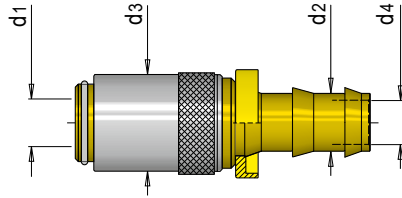

E 235..

Kuplung mit Schnellstecktülle, System USA

Coupler with quick-fit nozzle, System USA

200°C

150°C

PN 15 bar

E 23505

E 23525

E 23545

Mat.: 2.0401 (CuZn)

d3	d4	d1	d2	Nr. / No.	Nr. / No.	Nr. / No.
17	6	9.4	10	E 23505/ 9,4/10	E 23525/ 9,4/10	E 23545/ 9,4/10
	7			E 23505/13,5/13	E 23525/13,5/13	E 23545/13,5/13
23	9	13.5	13			

Weitere Maße finden Sie im Webshop. Weitere Informationen finden Sie im Informationsteil.