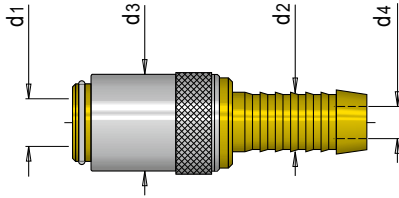

## Kuplung mit Schlauchtülle System USA

Coupler with hose nozzle, USA system

-  Oil 200°C
-  Water 150°C
- PN** 15 bar

E 2350

E 2352

E 2354

Mat.: 2.0401 (CuZn)

d3	d4	d1	d2	Nr. / No.	Nr. / No.	Nr. / No.
17	6	<b>9.4</b>	<b>9</b>	E 2350/ 9,4/ 9	E 2352/ 9,4/ 9	E 2354/ 9,4/ 9
23	9	<b>13.5</b>	<b>13</b>	E 2350/13,5/13	E 2352/13,5/13	E 2354/13,5/13