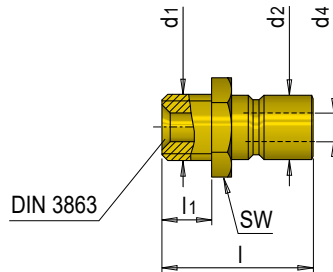

E 2320

Anschlussnippel verschließend System USA

Shut-off fitting, USA system

 Oil 200°C

 Water 150°C

PN 15 bar

Mat.: Messing (Zollgewinde vernickelt) / Brass (Imperial threads are nickel-plated)

SW	l	l1	d4	d2	d1	Nr. / No.
14	25.5	11	6	9.4	M14 x 1,5	E 2320/ 9,4/ 14
17	30.5		9	13.5	G 1/4"	E 2320/ 9,4/1/4
					M16 x 1,5	E 2320/13,5/ 16
					G 3/8"	E 2320/13,5/3/8

d2	d1	l3	d3
9.4	M14 x 1,5	16	22
9.4	G 1/4"	16	22
13.5	M16 x 1,5	21	27
13.5	G 3/8"	21	27