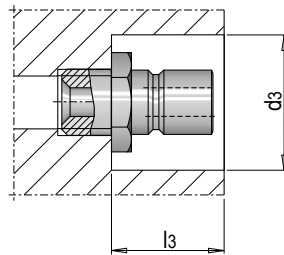

E 2320

Anschlussnippel verschließend System USA

Shut-off fitting, USA system

 Oil 200°C

 Water 150°C

PN 15 bar

Mat.: Messing (Zollgewinde vernickelt) / Brass (Imperial threads are nickel-plated)

SW	l	l1	d4	d2	d1	Nr. / No.
14	25.5	11	6	9.4	M14 x 1,5	E 2320/ 9,4/ 14
17	30.5		9	13.5	G 1/4"	E 2320/ 9,4/1/4
					M16 x 1,5	E 2320/13,5/ 16
					G 3/8"	E 2320/13,5/3/8

d2	d1	l3	d3
9.4	M14 x 1,5	16	22
9.4	G 1/4"	16	22
13.5	M16 x 1,5	21	27
13.5	G 3/8"	21	27