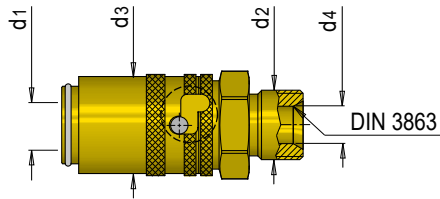

E 223..

Sicherheitskupplung mit Außengewinde verschließend

Safety shut-off coupler with external thread

Safety

Oil

220°C

Water

180°C

PN

15 bar

verriegelt/locked

Messing
Brass

Edelstahl
Stainless steel

E 22306

E 22326

E 22346

E 22308

E 22348

Mat.: 2.0401 (CuZn)

Mat.: 1.4305

d3	d4	d1	d2	Nr. / No.	Nr. / No.	Nr. / No.	Nr. / No.	Nr. / No.
17	6	9	M14 x 1,5	E 22306/ 9/14	E 22326/ 9/14	E 22346/ 9/14	E 22308/ 9/14	E 22348/ 9/ 14
			G 1/4"	E 22306/ 9/1/4	E 22326/ 9/1/4	E 22346/ 9/1/4	E 22308/ 9/1/4	E 22348/ 9/1/4
			M16 x 1,5	E 22306/13/16	E 22326/13/16	E 22346/13/16	E 22308/13/16	E 22348/13/ 16
22	9	13	G 3/8"	E 22306/13/3/8	E 22326/13/3/8	E 22346/13/3/8	E 22308/13/3/8	E 22348/13/3/8