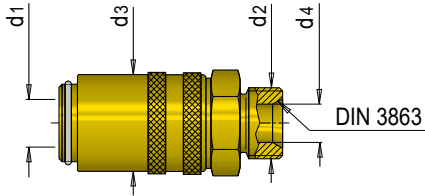

E 223..

Kuplung mit Außengewinde verschließend

Shut-off coupler with external thread

-  Oil 200°C
-  Water 150°C
-  PN 15 bar

Mat.: 2.0401 (CuZn)

| d3 | d4 | d1 | d2        | Nr. / No.     | Nr. / No.     | Nr. / No.     |
|----|----|----|-----------|---------------|---------------|---------------|
| 17 | 6  | 9  | M14 x 1,5 | E 2230/ 9/ 14 | E 2232/ 9/14  | E 2234/ 9/14  |
|    |    |    | G 1/4"    | E 2230/ 9/1/4 | E 2232/ 9/1/4 | E 2234/ 9/1/4 |
| 22 | 9  | 13 | M16 x 1,5 | E 2230/13/ 16 | E 2232/13/16  | E 2234/13/16  |
|    |    |    | G 3/8"    | E 2230/13/3/8 | E 2232/13/3/8 | E 2234/13/3/8 |
| 31 | 13 | 19 | M24 x 1,5 | E 2230/19/24  |               | E 2234/19/24  |