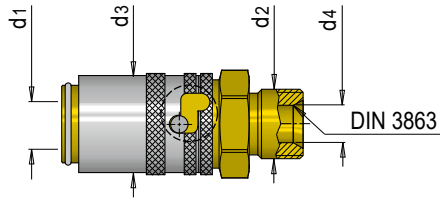

## Sicherheitskupplung mit Außengewinde

Safety coupler with external thread

Safety

Oil

220°C

Water

180°C

PN

15 bar

verriegelt/locked

Messing  
Brass

Edelstahl  
Stainless steel

E 22206

E 22226

E 22246

E 22208

E 22248

Mat.: 2.0401 (CuZn)

Mat.: 1.4305

| d3 | d4 | d1 | d2        | Nr. / No.      | Nr. / No.      | Nr. / No.      | Nr. / No.      | Nr. / No.      |
|----|----|----|-----------|----------------|----------------|----------------|----------------|----------------|
| 17 | 6  | 9  | M14 x 1,5 | E 22206/ 9/14  | E 22226/ 9/14  | E 22246/ 9/14  | E 22208/ 9/14  | E 22248/ 9/14  |
|    |    |    | G 1/4"    | E 22206/ 9/1/4 | E 22226/ 9/1/4 | E 22246/ 9/1/4 | E 22208/ 9/1/4 | E 22248/ 9/1/4 |
| 22 | 9  | 13 | M16 x 1,5 | E 22206/13/16  | E 22226/13/16  | E 22246/13/16  | E 22208/13/16  | E 22248/13/16  |
|    |    |    | G 3/8"    | E 22206/13/3/8 | E 22226/13/3/8 | E 22246/13/3/8 | E 22208/13/3/8 | E 22248/13/3/8 |