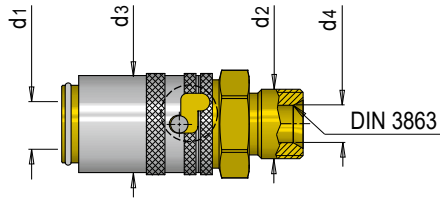

E 222..

Sicherheitskupplung mit Außengewinde

Safety coupler with external thread

Safety

Oil

220°C

Water

180°C

PN

15 bar

verriegelt/locked

Messing
Brass

Edelstahl
Stainless steel

E 22206

E 22226

E 22246

E 22208

E 22248

Mat.: 2.0401 (CuZn)

Mat.: 1.4305

d3	d4	d1	d2	Nr. / No.	Nr. / No.	Nr. / No.	Nr. / No.	Nr. / No.
17	6	9	M14 x 1,5	E 22206/ 9/14	E 22226/ 9/14	E 22246/ 9/14	E 22208/ 9/14	E 22248/ 9/14
			G 1/4"	E 22206/ 9/1/4	E 22226/ 9/1/4	E 22246/ 9/1/4	E 22208/ 9/1/4	E 22248/ 9/1/4
22	9	13	M16 x 1,5	E 22206/13/16	E 22226/13/16	E 22246/13/16	E 22208/13/16	E 22248/13/16
			G 3/8"	E 22206/13/3/8	E 22226/13/3/8	E 22246/13/3/8	E 22208/13/3/8	E 22248/13/3/8