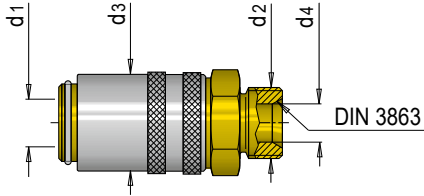

E 222..

Kuplung mit Außengewinde

Coupler with external thread

-  Oil 200°C
-  Water 150°C
- PN** 15 bar

Mat.: 2.0401 (CuZn)

d3	d4	d1	d2	Nr. / No.	Nr. / No.	Nr. / No.
17	6	9	M14 x 1,5	E 2220/ 9/14	E 2222/ 9/14	E 2224/ 9/14
			G 1/4"	E 2220/ 9/1/4	E 2222/ 9/1/4	E 2224/ 9/1/4
22	9	13	M16 x 1,5	E 2220/13/16	E 2222/13/16	E 2224/13/16
			G 3/8"	E 2220/13/3/8	E 2222/13/3/8	E 2224/13/3/8
31	13	19	M24 x 1,5	E 2220/19/24		